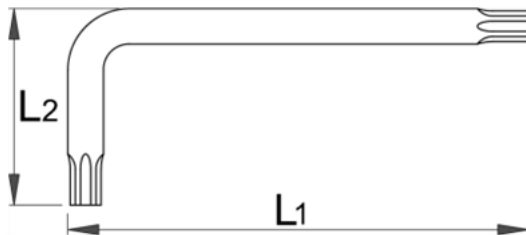

Ключ Г-образен TX профил - 220/7TXN

Описание

- материал: хром-ванадий
- ковани, изцяло закалени
- почернен по стандарт DIN 50938

Технически параметри

Barcode	Star	L1	L2	Weight	Material	Finish	Notes
616991	TX 6	44.5	18.5	7	4B	10	-
616992	TX 7	50.5	18.5	7	4B	10	-
616993	TX 8	51	19	8	4B	10	-
616994	TX 9	51	19	8	4B	10	-
616995	TX 10	54	20	8	4B	10	-
616996	TX 15	57.5	21.5	10	4B	10	-
616997	TX 20	61	23	13	4B	10	-
616998	TX 25	64.5	24.5	15	4B	10	-
616999	TX 27	69.5	26.5	21	4B	10	-
617000	TX 30	76	30	25	4B	10	-
617001	TX 40	83	33	35	4B	10	-
617002	TX 45	91	37	50	4B	10	-
617003	TX 50	104	41	67	4B	10	-
617004	TX 55	120	47	126	4B	10	-
617005	TX 60	134	52	188	4B	10	-

Информация за опаковането

Barcode	Star	Опаковка за търговия на дребно				Транспортна опаковка				
		A	B	C	Weight	A1	B1	C1	Weight	
616991	TX 6	115	44	20	12	4	62	192	33	173
616992	TX 7	120	44	20	12	4	62	192	33	173
616993	TX 8	125	44	20	13	4	62	192	33	177
616994	TX 9	125	44	20	13	4	62	192	33	177
616995	TX 10	130	44	20	13	4	62	192	33	177
616996	TX 15	130	44	8,2	15	4	62	192	33	185
616997	TX 20	130	44	8,2	18	4	62	192	33	197
616998	TX 25	130	44	20	20	4	71	243	42	205
616999	TX 27	140	44	20	26	4	71	243	42	229
617000	TX 30	145	44	20	30	4	71	243	42	245
617001	TX 40	150	44	20	40	4	71	243	42	285
617002	TX 45	160	50	20	55	4	71	243	42	345
617003	TX 50	170	50	20	72	4	71	243	42	413
617004	TX 55	190	60	23	133	4	86	220	61	657
617005	TX 60	210	60	25	195	4	86	220	61	905